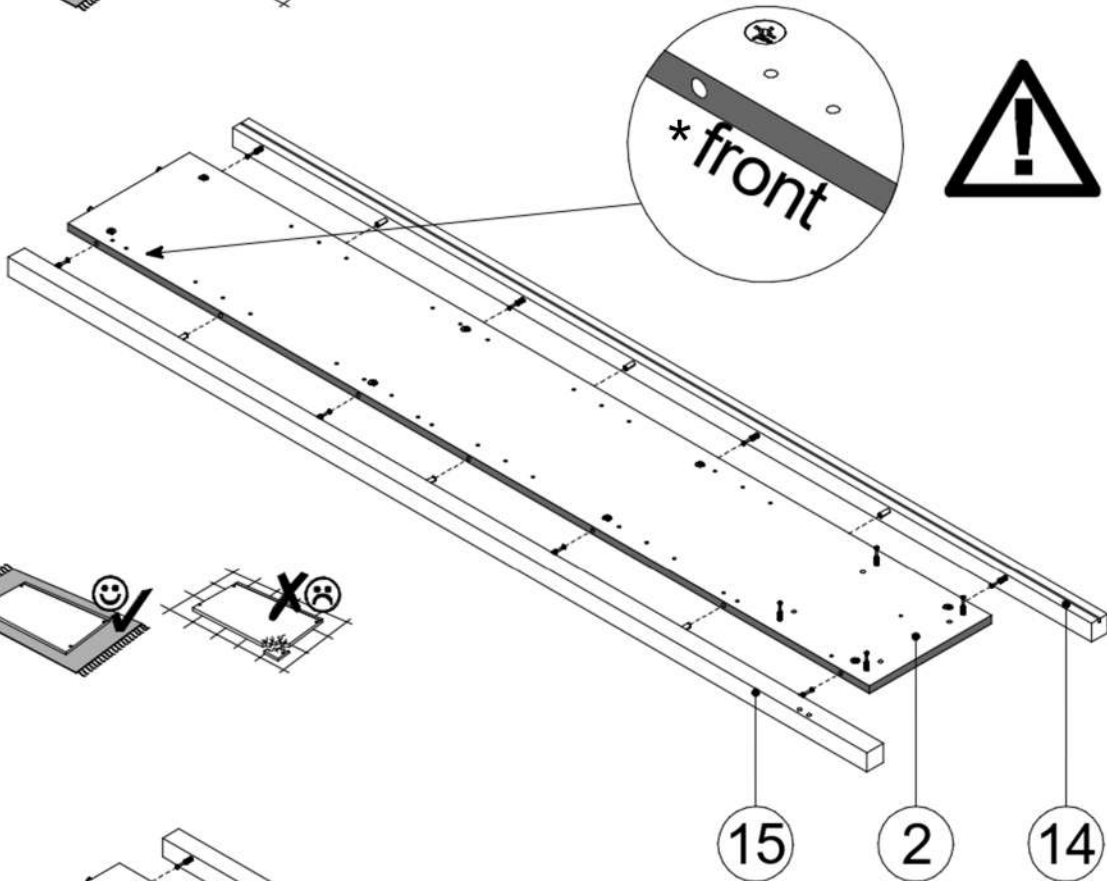

- SK - PREDNÁ STRANA
- CZ - PŘEDNÍ STRANA
- SI - SPREDAJ
- RO - DIN FAȚĂ
- HU - ELŐLRŐL
- HR - SPRIJEDA