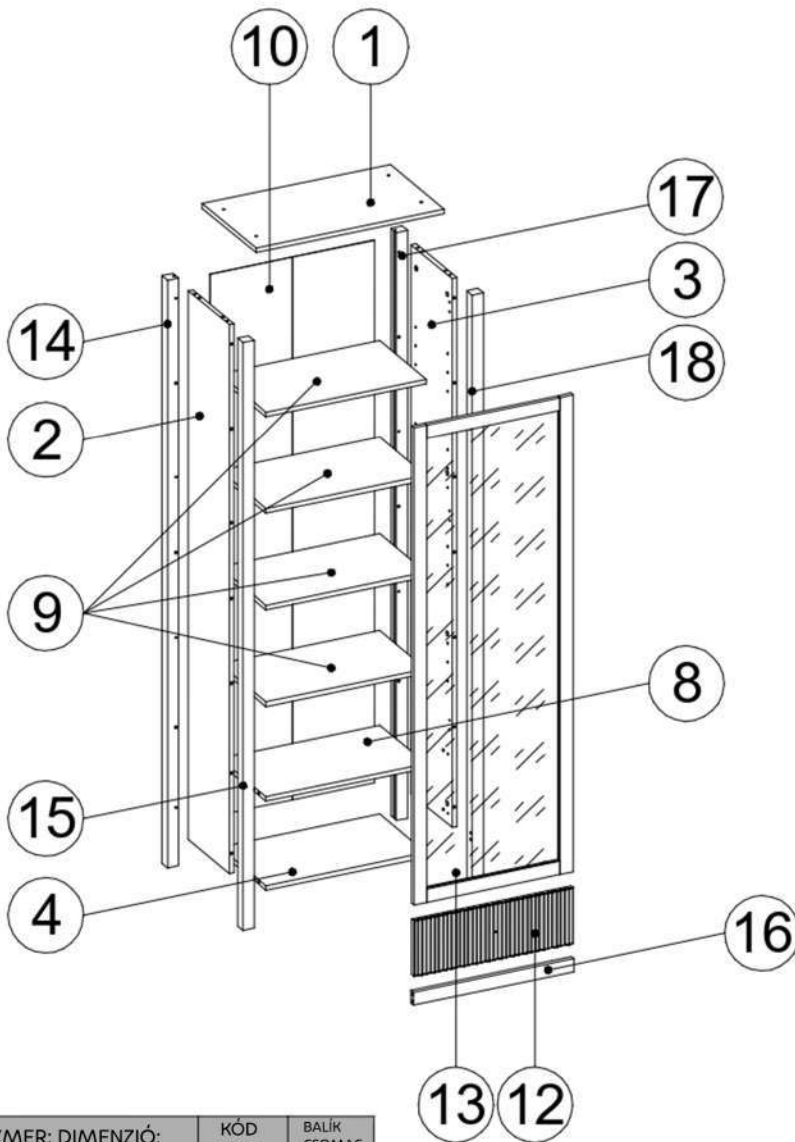

# KLIO 1W1S

90 min

	ROZMER; DIMENZIÓ; DIMENZIJA; DIMENZIJE ROZMÉR; DIMENSIUNE				KÓD COD BROJ KODA	BALIK CSOMAG PAKET BALIČEK PACHET
--	---	--	--	--	----------------------------	---

1	650	370	16	1	1001	1/2
2	1862	283	16	1	1003	1/2
3	1862	283	16	1	1013	1/2
4	554	321	16	1	1005	1/2
5	300	120	16	1	1008	1/2
6	496.5	120	16	1	1009	1/2

7	300	120	16	1	1010	1/2
8	554	320.5	16	1	1006	1/2
9	554	320.5	16	4	1011	1/2
10	1841	568	3	1		1/2
11	510.5	296	3	1		1/2
12	550	190	16	1	3007	1/2

13	1619	550	16	1		2/2
14	1994	38	38	1		1/2
15	1994	38	38	1		1/2
16	554	45	16	1		1/2
17	1994	38	38	1		1/2
18	1994	38	38	1		1/2