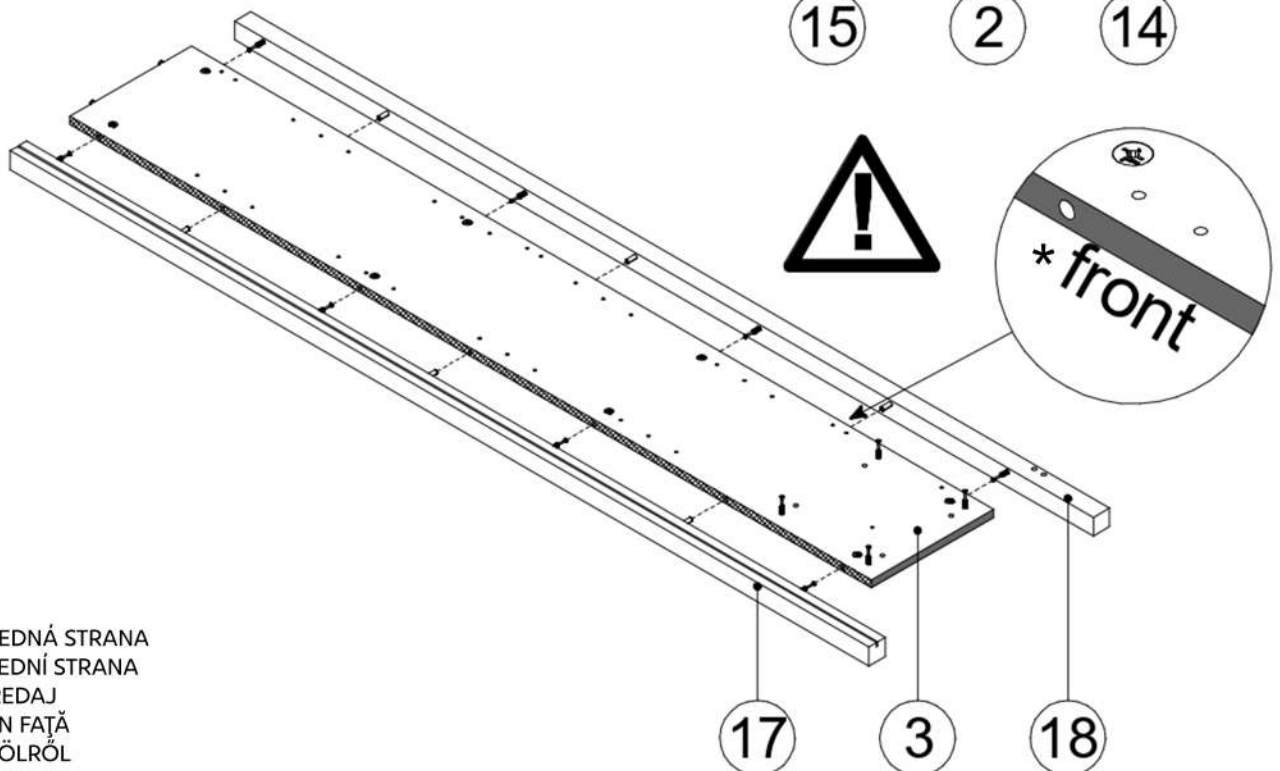

- SK - PREDNÁ STRANA
- CZ - PŘEDNÍ STRANA
- SI - SPREDAJ
- RO - DIN FAȚĂ
- HU - ELŐLRŐL
- HR - SPRIJEDA