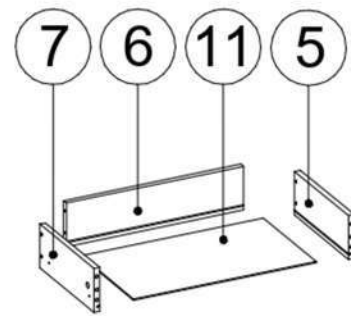

# KLIO 1W1S

90 min

	ROZMER; DIMENZIÓ; DIMENZIJA; DIMENZIJE ROZMÉR; DIMENSIUNE				KÓD COD BROJ KODA	BALIK CSOMAG PAKET BALIČEK PACHET
--	---	--	--	--	----------------------------	---

1	650	370	16	1	1001	1/2
2	1862	283	16	1	1003	1/2
3	1862	283	16	1	1013	1/2
4	554	321	16	1	1005	1/2
5	300	120	16	1	1008	1/2
6	496.5	120	16	1	1009	1/2

7	300	120	16	1	1010	1/2
8	554	320.5	16	1	1006	1/2
9	554	320.5	16	4	1011	1/2
10	1841	568	3	1		1/2
11	510.5	296	3	1		1/2
12	550	190	16	1	3007	1/2

13	1619	550	16	1		2/2
14	1994	38	38	1		1/2
15	1994	38	38	1		1/2
16	554	45	16	1		1/2
17	1994	38	38	1		1/2
18	1994	38	38	1		1/2