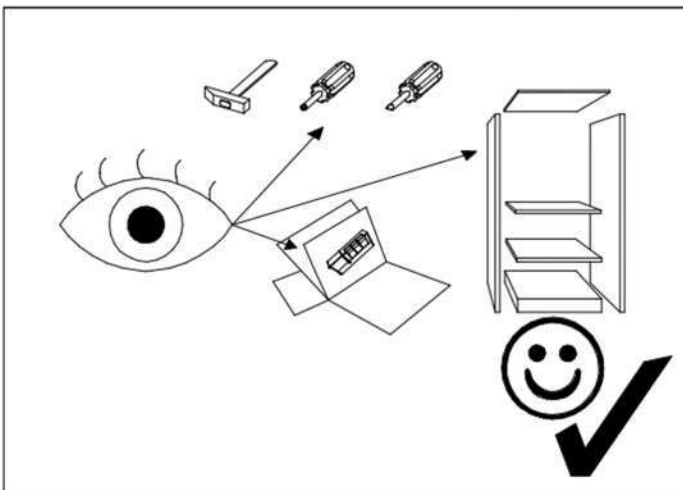

# KLIO 1W1S

90 min

	ROZMER; DIMENZIÓ; DIMENZIJA; DIMENZIJE ROZMÉR; DIMENSIUNE				KÓD COD BROJ KODA	BALIK CSOMAG PAKET BALIČEK PACHET
--	---	--	--	--	----------------------------	---

1	650	370	16	1	1001	1/2
2	1862	283	16	1	1003	1/2
3	1862	283	16	1	1013	1/2
4	554	321	16	1	1005	1/2
5	300	120	16	1	1008	1/2
6	496.5	120	16	1	1009	1/2

7	300	120	16	1	1010	1/2
8	554	320.5	16	1	1006	1/2
9	554	320.5	16	4	1011	1/2
10	1841	568	3	1		1/2
11	510.5	296	3	1		1/2
12	550	190	16	1	3007	1/2

13	1619	550	16	1		2/2
14	1994	38	38	1		1/2
15	1994	38	38	1		1/2
16	554	45	16	1		1/2
17	1994	38	38	1		1/2
18	1994	38	38	1		1/2