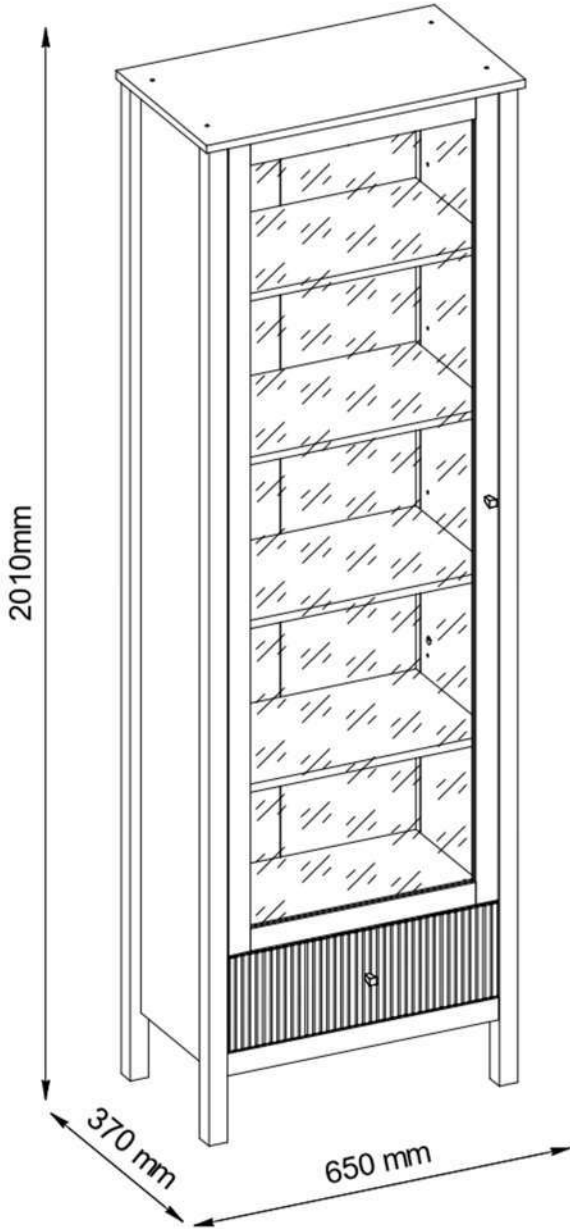

# KLIO 1W1S

90 min

	ROZMER; DIMENZIÓ; DIMENZIJA; DIMENZIJE ROZMÉR; DIMENSIUNE				KÓD COD BROJ KODA	BALIK CSOMAG PAKET BALIČEK PACHET
--	---	--	--	--	----------------------------	---

1	650	370	16	1	1001	1/2
2	1862	283	16	1	1003	1/2
3	1862	283	16	1	1013	1/2
4	554	321	16	1	1005	1/2
5	300	120	16	1	1008	1/2
6	496.5	120	16	1	1009	1/2

7	300	120	16	1	1010	1/2
8	554	320.5	16	1	1006	1/2
9	554	320.5	16	4	1011	1/2
10	1841	568	3	1		1/2
11	510.5	296	3	1		1/2
12	550	190	16	1	3007	1/2

13	1619	550	16	1		2/2
14	1994	38	38	1		1/2
15	1994	38	38	1		1/2
16	554	45	16	1		1/2
17	1994	38	38	1		1/2
18	1994	38	38	1		1/2