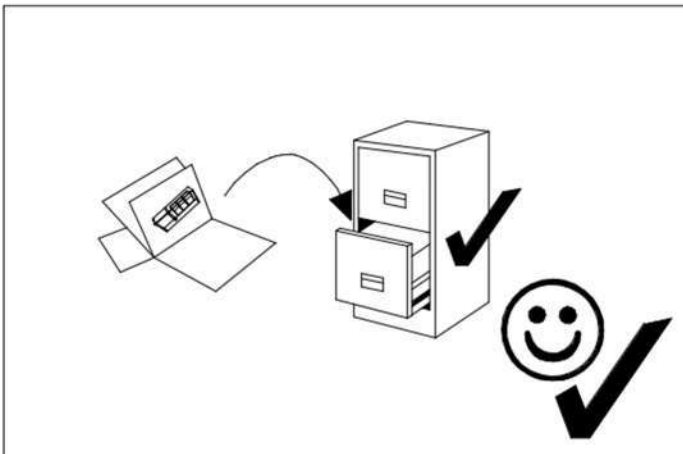

# KLIO 1W1S

90 min

	ROZMER; DIMENZIÓ; DIMENZIJA; DIMENZIJE ROZMÉR; DIMENSIUNE				KÓD COD BROJ KODA	BALIK CSOMAG PAKET BALIČEK PACHET
--	---	--	--	--	----------------------------	---

1	650	370	16	1	1001	1/2
2	1862	283	16	1	1003	1/2
3	1862	283	16	1	1013	1/2
4	554	321	16	1	1005	1/2
5	300	120	16	1	1008	1/2
6	496.5	120	16	1	1009	1/2